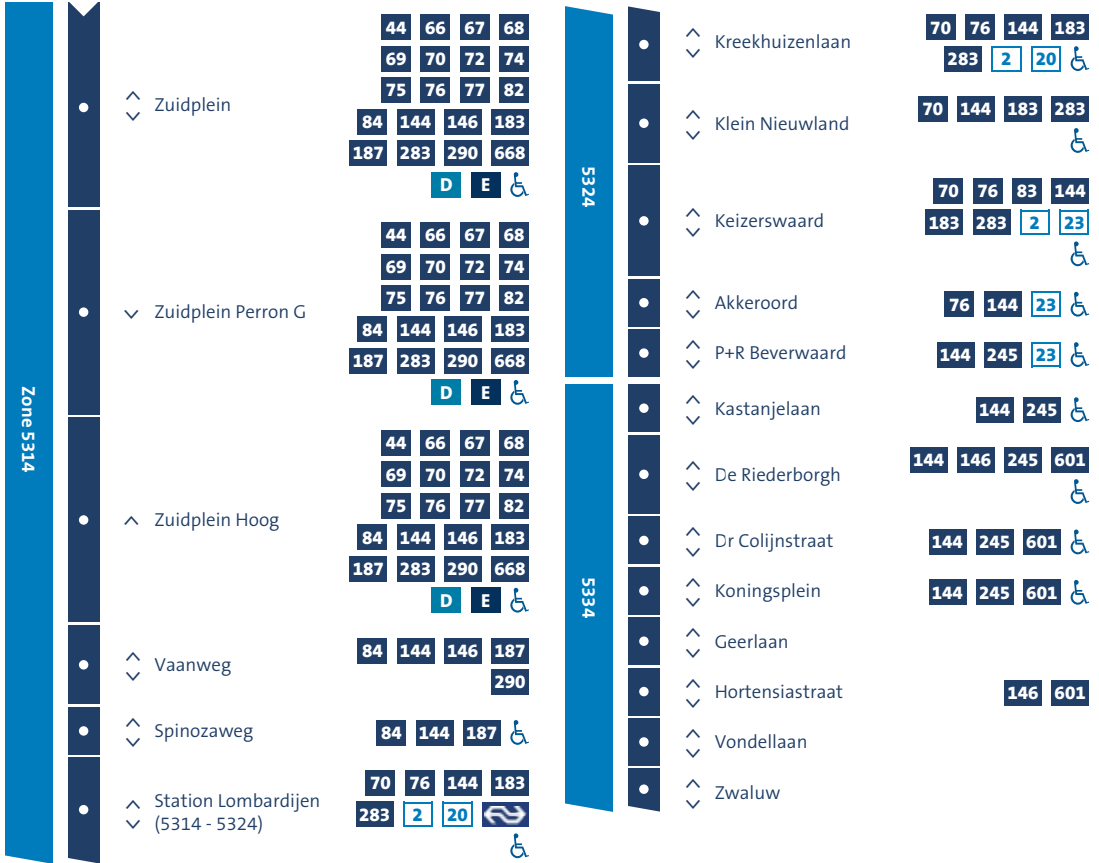

Goed om te weten

Dienstregeling

Bus 143 Zuidplein - Ridderkerk - Dordrecht
Geldig vanaf 15 december 2019

www.ret.nl

RET
AARDIG ONDERWEG

Bus 143 Zuidplein - Ridderkerk - Dordrecht

33 Bus 25 Tram A B C D E Metro  Rolstoeltoegankelijk  WiFi op station

 Rotterdam The Hague Airport  Beide richtingen  Alleen heen  Alleen terug

Bus 143 Zuidplein - Ridderkerk - Dordrecht

33 Bus 25 Tram A B C D E Metro Rolstoeltoegankelijk WiFi op station

Rotterdam The Hague Airport Beide richtingen Alleen heen Alleen terug

5334		Sporthal Drievliet	
		Salem	
		P+R Oudelande	
5360		Handelskade	
		Maasplaza	
		Dordrecht Centrum	
		Station Dordrecht Perron C	
		Station Dordrecht	

De vakantiedienst geldt in de volgende perioden

A = aankomst, V = vertrek

Zaterdag		Zuidplein - Ridderkerk - Dordrecht															
Zuidplein	V	...	08:28	09:28	10:26	11:26	12:26	13:26	14:26	15:26	16:25	17:25
Keizerswaard	V	...	08:43	09:43	10:44	11:44	12:44	13:44	14:44	15:45	16:44	17:44
Koningsplein	V	07:55	08:55	09:55	10:56	11:56	12:56	13:56	14:56	15:57	16:56	17:56
Sporthal Drievliet	V	08:03	09:03	10:03	11:04	12:04	13:04	14:04	15:04	16:05	17:04	18:04
Station Dordrecht Uitstaphalte	V	08:19	09:19	10:19	11:20	12:20	13:20	14:20	15:20	16:21	17:20	18:20