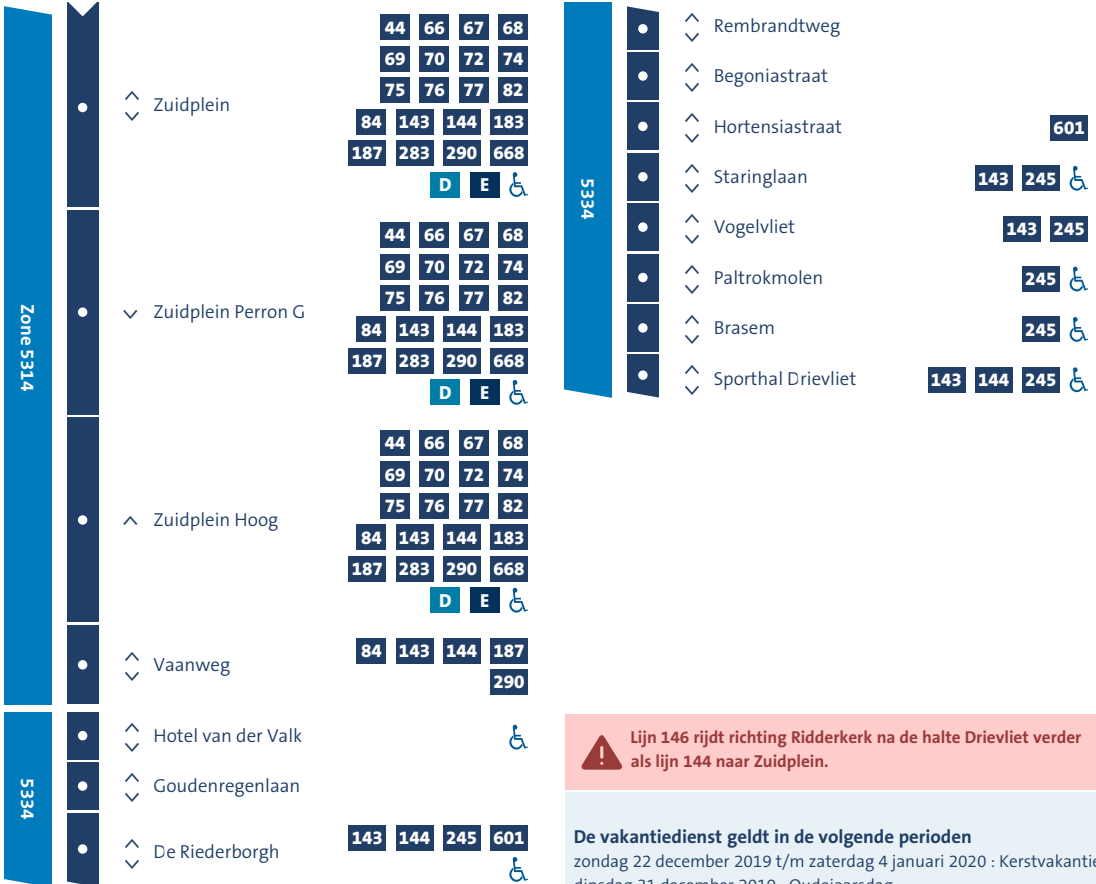

# Dienstregeling

Bus 146 Zuidplein - Ridderkerk  
Geldig vanaf 15 december 2019

[www.ret.nl](http://www.ret.nl)

**RET**  
AARDIG ONDERWEG

# Bus 146 Zuidplein - Ridderkerk

33 Bus 25 Tram A B C D E Metro  Rolstoeltoegankelijk  WiFi op station

 Rotterdam The Hague Airport  Beide richtingen  Alleen heen  Alleen terug

 Lijn 146 rijdt richting Ridderkerk na de halte Drievliet verder als lijn 144 naar Zuidplein.