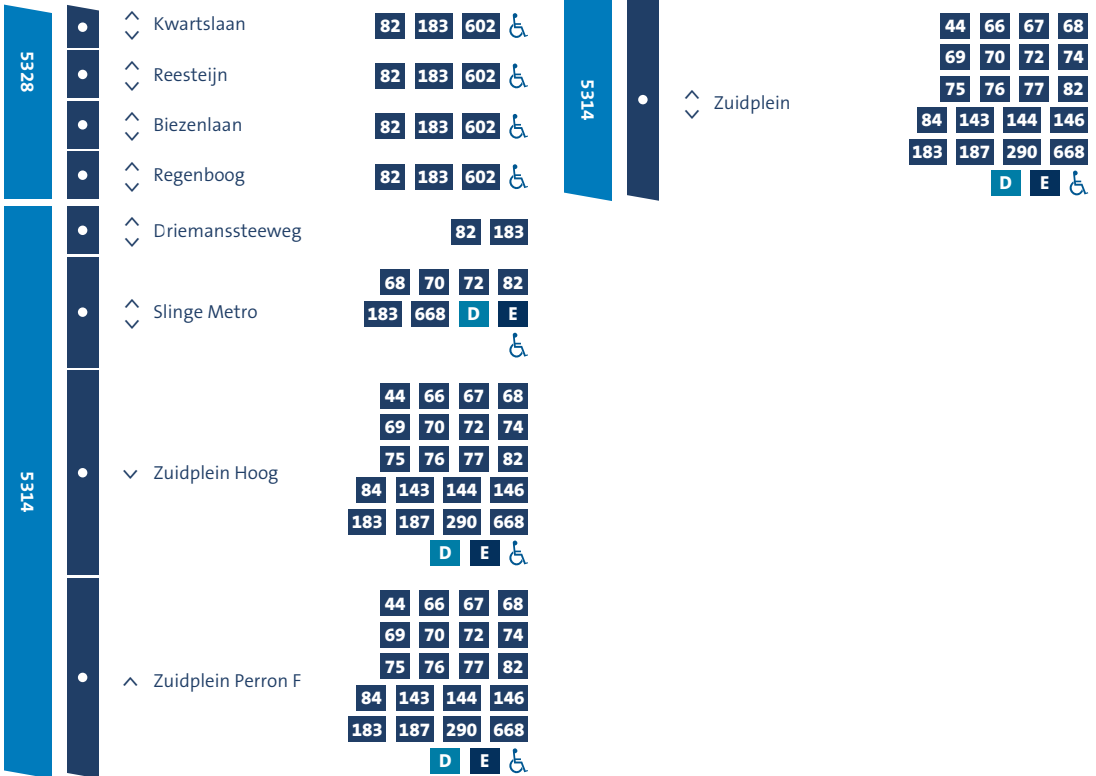

Goed om te weten

Dienstregeling

Bus 283 Kralingse Zoom - Zuidplein
Geldig vanaf 15 december 2019

www.ret.nl

RET
AARDIG ONDERWEG

Bus 283 Kralingse Zoom - Slinge

33 Bus
 25 Tram
 A B C D E Metro
  Rolstoeltoegankelijk
  WiFi op station

↕ Rotterdam The Hague Airport
 ↕ Beide richtingen
 ∨ Alleen heen
 ∧ Alleen terug

Zone	Richting	Stations	Buslijnen	Toegankelijkheid
Zone 5311	↕	Kralingse Zoom	36, 75, 83, 140, 183, 245, A, B, C	↕
	↕	HES	75, 83, 140, 183, 245	↕
5324	∨	IJsselmondseplein	83, 140, 183	↕
	∨	Van Hoochstratenweg	83, 183	↕
	∧	Roelantweg	83, 140, 183	↕
	∧	Koninginneweg	83, 183	↕
	∧	Prinsenplein	83, 183, 23	↕
	∧	Grote Hagen	76, 83, 183, 2	↕
	∧	Keizerswaard / Gr.v.Zoelenlaan	70, 76, 83, 143, 144, 183, 2, 23	↕
	∧	Klein Nieuwland	70, 143, 144, 183	↕
	∧	Kreekhuisenlaan	70, 76, 143, 144, 183, 2, 20	↕
	∧	Station Lombardijen (5314 - 5324)	70, 76, 143, 144, 183, 2, 20	↕
5314	∧	Catullusweg	70, 183	↕
	∧	Pascalweg	84, 183, 187	↕
	∧	Maeterlinckweg	84, 183, 187	↕
	∧	Hordijk	84, 183, 187	↕
	∧	Viaduct A15	84, 183, 187	↕
	∧	Evertsenstraat	183	↕
	∧	Dr. Kuypersstraat		↕
	∧	J.G. Oemvliet	84, 183	↕
	∧	Beltmolen	84, 183	↕
	∧	Spinetstraat	84, 183	↕
5328	∧	Muziekplein	84, 603	↕
	∧	Zwembad	183	↕
	∧	Vaanpark	183	↕
	∧	IKEA	183	↕
	∧	Waterkant	183	↕
	∧	Havenkwartier	183, 603	↕
	∧	Middeldijkplein	183, 603, 25	↕
	∧	School	183, 603	↕

Bus 283 Kralingse Zoom - Slinge

33 Bus
 25 Tram
 A B C D E Metro
  Rolstoeltoegankelijk
  WiFi op station

✈ Rotterdam The Hague Airport
 ↕ Beide richtingen
 ∨ Alleen heen
 ∧ Alleen terug

De vakantiedienst geldt in de volgende perioden