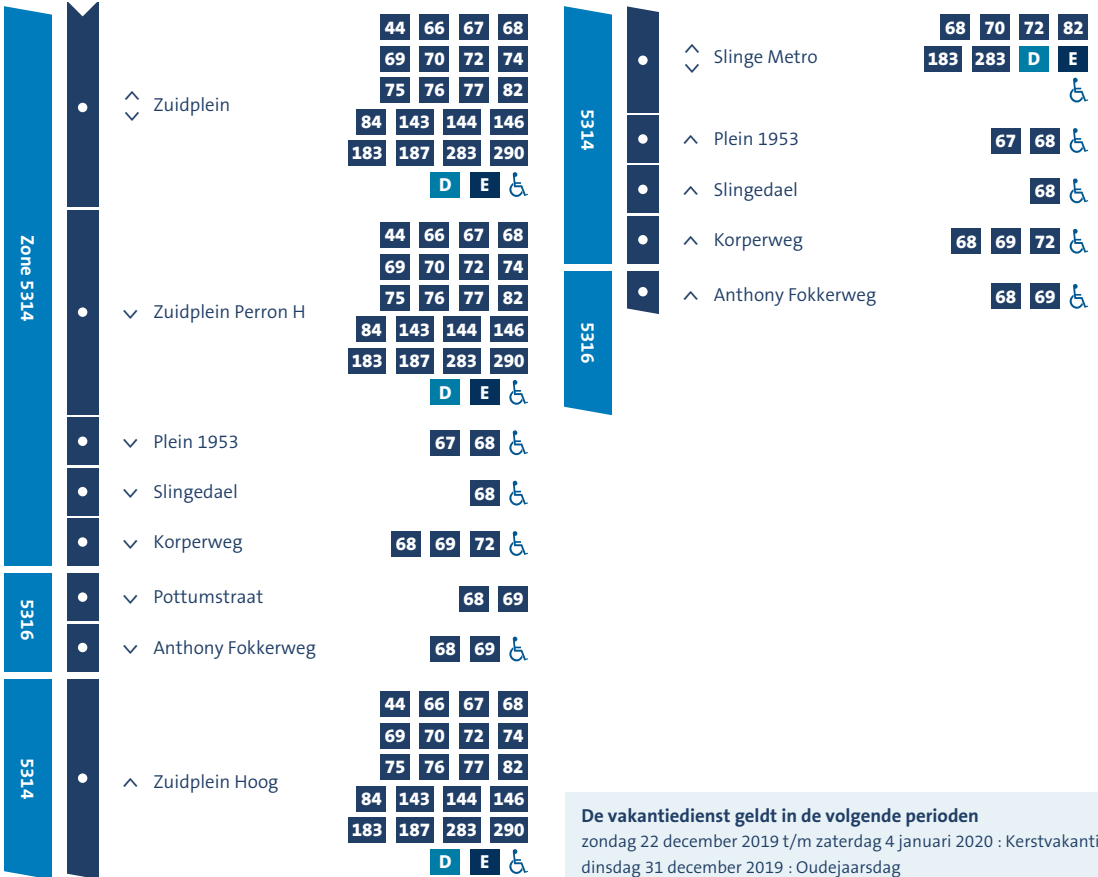

# Dienstregeling

Bus 668 Zuidplein - STC Campus - Slinge Metro  
Geldig 15 december 2019

[www.ret.nl](http://www.ret.nl)

**RET**  
AARDIG ONDERWEG

# Bus 668 Zuidplein - Slinge metro - STC Campus

33 Bus 25 Tram A B C D E Metro  Rolstoeltoegankelijk  WiFi op station

 Rotterdam The Hague Airport  Beide richtingen  Alleen heen  Alleen terug

**De vakantiedienst geldt in de volgende perioden**  
 zondag 22 december 2019 t/m zaterdag 4 januari 2020 : Kerstvakantie  
 dinsdag 31 december 2019 : Oudejaarsdag  
 vrijdag 10 april 2020 : Goede Vrijdag  
 dinsdag 5 mei 2020 : Bevrijdingsdag  
 vrijdag 22 mei 2020 : Dag na Hemelvaartsdag  
 zaterdag 18 juli 2020 t/m zaterdag 29 augustus 2020 : Zomervakantie  
 Op zaterdagen en zondagen in de vakantiedienst wordt volgens de normale zaterdag- en zondagdienstregeling gereden.

A = aankomst, V = vertrek

Maandag t/m vrijdag		STC Campus - Slinge Metro - Zuidplein															
Anthony Fokkerweg	V	10:54	11:14	11:53	12:24	12:44	13:09	13:16	13:38	14:10	14:28	15:17	15:47	16:17	16:48	17:08	...
Slinge Metro	A	11:02	11:22	12:01	12:32	12:52	13:17	13:24	13:46	14:18	14:36	15:25	15:55	16:25	16:56	17:16	...
Zuidplein	A	...	...	12:06	...	12:57	13:22	13:29	13:51	...	14:41	15:30	16:00	16:30	...	17:21	...