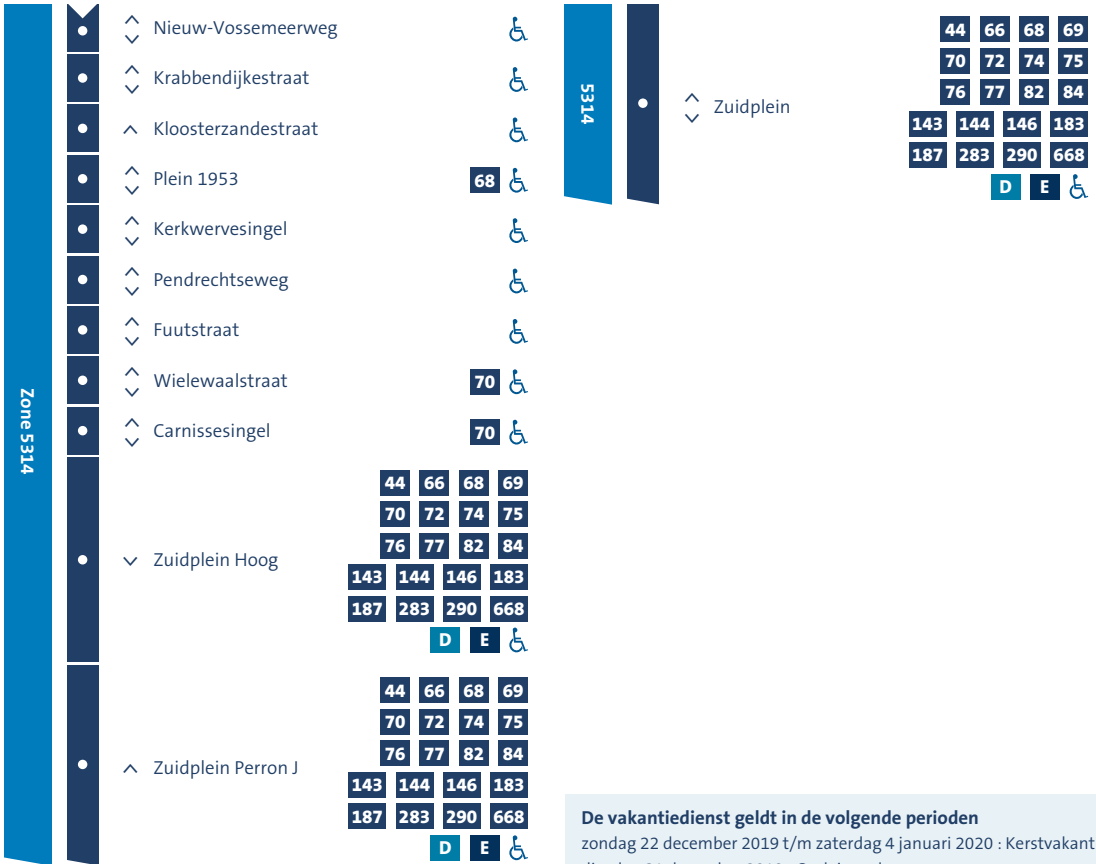

Goed om te weten

Dienstregeling

Bus 67 Zuidplein - Pendrecht
Geldig vanaf 15 december 2019

www.ret.nl

RET
AARDIG ONDERWEG

Bus 67 Pendrecht - Zuidplein

33 Bus 25 Tram A B C D E Metro  Rolstoeltoegankelijk  WiFi op station

 Rotterdam The Hague Airport  Beide richtingen  Alleen heen  Alleen terug

De vakantiedienst geldt in de volgende perioden

zondag 22 december 2019 t/m zaterdag 4 januari 2020 : Kerstvakantie
 dinsdag 31 december 2019 : Oudejaarsdag
 vrijdag 10 april 2020 : Goede Vrijdag
 dinsdag 5 mei 2020 : Bevrijdingsdag
 vrijdag 22 mei 2020 : Dag na Hemelvaartsdag
 zaterdag 18 juli 2020 t/m zaterdag 29 augustus 2020 : Zomervakantie
 Op zaterdagen en zondagen in de vakantiedienst wordt volgens de normale zaterdag- en zondagdienstregeling gereden.