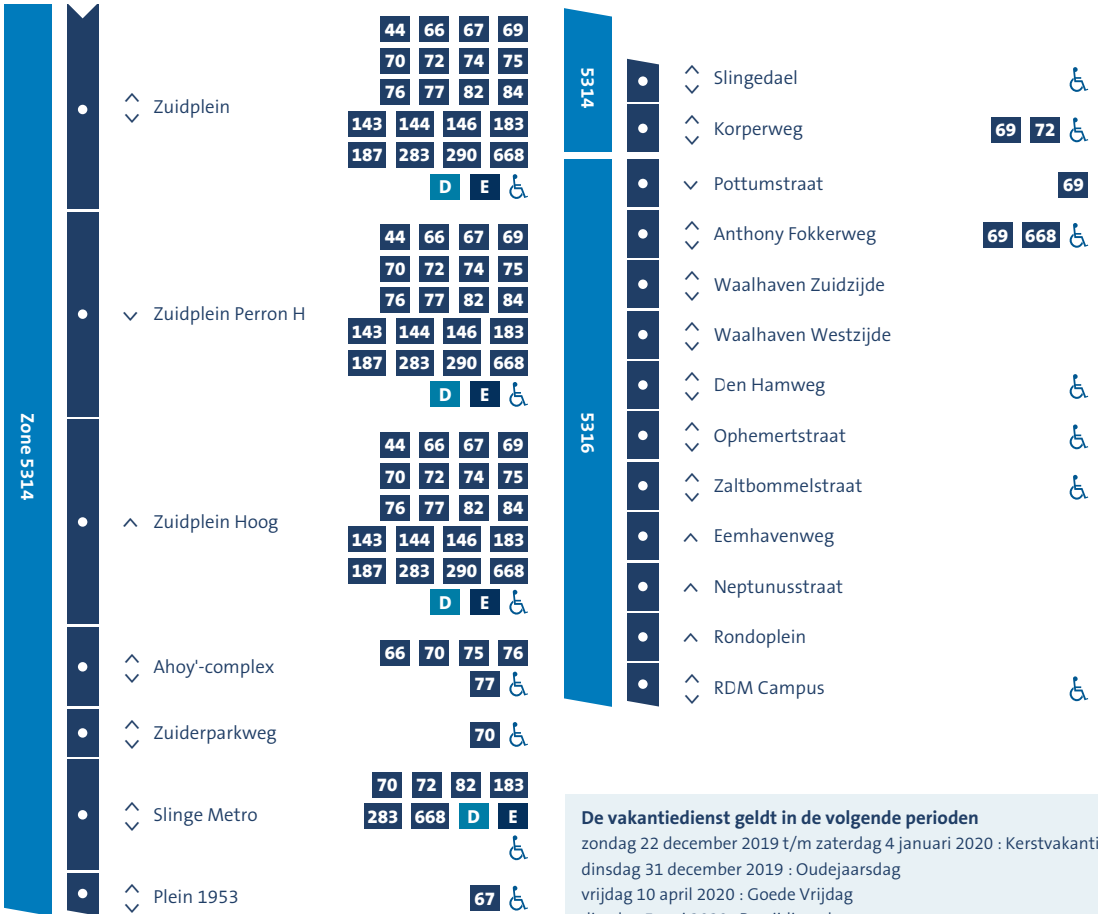

# Dienstregeling

Bus 68 Zuidplein - RDM Campus  
Geldig vanaf 15 december 2019

[www.ret.nl](http://www.ret.nl)

**RET**  
AARDIG ONDERWEG

# Bus 68 Zuidplein - RDM Campus

33 Bus 25 Tram A B C D E Metro Rolstoeltoegankelijk WiFi op station

Rotterdam The Hague Airport Beide richtingen Alleen heen Alleen terug

<b>Zaterdag</b>		Zuidplein - RDM Campus															
Zuidplein	V	07:39	08:39	09:39	10:39	11:09	11:39	12:09	12:39	13:09	13:39	14:09	14:39	15:09	15:39	16:09	16:39
Slinge Metro	V	07:45	08:45	09:45	10:45	11:15	11:45	12:15	12:45	13:15	13:45	14:15	14:45	15:15	15:45	16:15	16:45
Korperweg	V	07:49	08:49	09:49	10:49	11:19	11:49	12:20	12:50	13:20	13:50	14:20	14:50	15:20	15:50	16:20	16:50
Waalhaven Zuidzijde	V	07:52	08:52	09:52	10:52	11:22	11:52	12:23	12:53	13:23	13:53	14:23	14:53	15:23	15:53	16:23	16:53
RDM Campus	A	07:57	08:57	09:57	10:57	11:27	11:57	12:28	12:58	13:28	13:58	14:28	14:58	15:28	15:58	16:28	16:58
Zuidplein	V	17:09	17:39	18:09	18:40	19:10	19:40	20:10	20:40	21:12	21:41	22:12	22:42	23:42	0:14	...	...
Slinge Metro	V	17:15	17:45	18:15	18:46	19:16	19:46	20:16	20:46	21:18	21:47	22:18	22:48	23:48	0:20	...	...
Korperweg	V	17:20	17:50	18:20	18:51	19:21	19:51	20:21	20:51	21:22	21:51	22:22	22:52	23:52	0:24	...	...
Waalhaven Zuidzijde	V	17:23	17:53	18:23	18:54	19:24	19:54	20:24	20:54	21:25	21:54	22:25	22:55	23:55	0:27	...	...
RDM Campus	A	17:28	17:58	18:28	18:59	19:29	19:59	20:29	20:59	21:29	21:58	22:29	22:59	23:59	0:31	...	...

Vrijdag: 07:00 - 21:30

Zaterdag: 09:30 - 17:30

Zondag: 09:30 - 17:30

**RET Servicepunt Zuidplein**, openingstijden:

Maandag t/m donderdag: 07:00 - 19:00

Vrijdag: 07:00 - 21:30

Zaterdag: 09:30 - 17:30

Zondag: 09:30 - 17:30