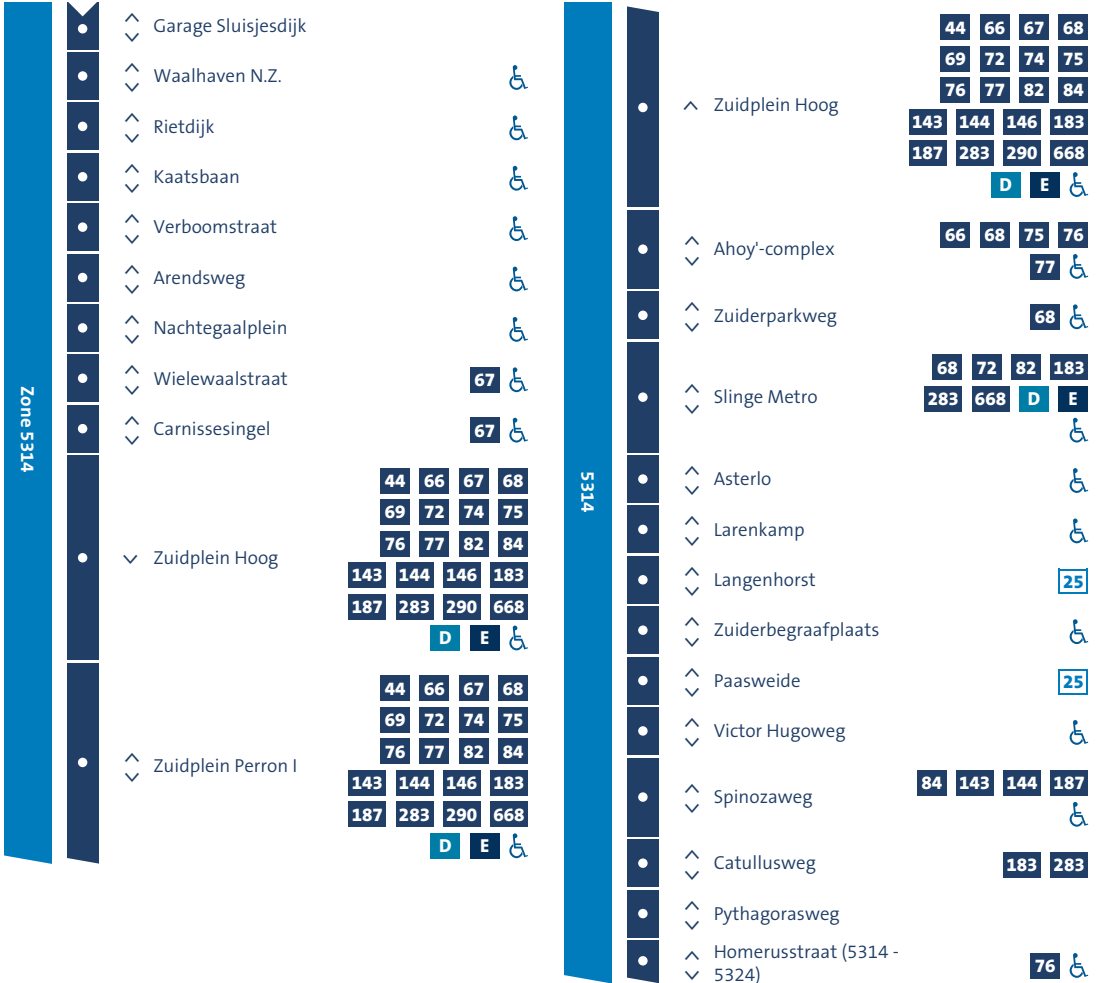

# Dienstregeling

Bus 70 Charlois - Keizerswaard  
Geldig vanaf 15 december 2019

[www.ret.nl](http://www.ret.nl)

**RET**  
AARDIG ONDERWEG

# Bus 70 Charlois - Keizerswaard

33 Bus 25 Tram A B C D E Metro  Rolstoeltoegankelijk  WiFi op station

 Rotterdam The Hague Airport  Beide richtingen  Alleen heen  Alleen terug

# Bus 70 Charlois - Keizerswaard

33 Bus 25 Tram A B C D E Metro  Rolstoeltoegankelijk  WiFi op station

 Rotterdam The Hague Airport  Beide richtingen  Alleen heen  Alleen terug

5314	•	^ Station Lombardijen v (5314 - 5324)	76 143 144 183 283 2 20 	
	•	^ Kreekhuisenlaan v	76 143 144 183 283 2 20	
5324	•	^ Sportlaan v		
	•	^ De Twee Heuvels v		
	•	^ Klein Nieuwland v	143 144 183 283	
	•	^ Keizerswaard v	76 83 143 144 183 283 2 23	
	•	^ Keizerswaard	76 83 143 144 183 283 2 23	