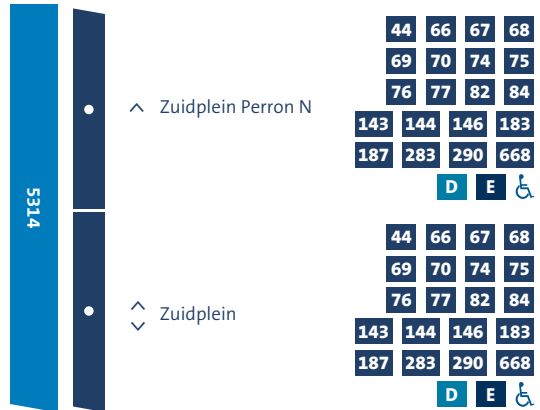

Goed om te weten

Dienstregeling

Bus 72 Sluisjesdijk - Zuidplein
Geldig vanaf 15 december 2019

www.ret.nl

RET
AARDIG ONDERWEG

Bus 72 Sluisjesdijk - Zuidplein

33 Bus 25 Tram A B C D E Metro Rolstoeltoegankelijk WiFi op station

Rotterdam The Hague Airport Beide richtingen Alleen heen Alleen terug

De vakantiedienst geldt in de volgende perioden

zondag 22 december 2019 t/m zaterdag 4 januari 2020 : Kerstvakantie
 dinsdag 31 december 2019 : Oudejaarsdag
 vrijdag 10 april 2020 : Goede Vrijdag
 dinsdag 5 mei 2020 : Bevrijdingsdag
 vrijdag 22 mei 2020 : Dag na Hemelvaartsdag
 zaterdag 18 juli 2020 t/m zaterdag 29 augustus 2020 : Zomervakantie
 Op zaterdagen en zondagen in de vakantiedienst wordt volgens de normale zaterdag- en zondagdienstregeling gereden.

Maandag t/m vrijdag	Sluissjesdijk - Zuidplein																
Willem Egmondstraat	V	07:20	07:50	08:20	14:37	15:07	15:37	16:07	16:37	17:07	17:37	18:07
Eekhoutstraat	V	07:21	07:51	08:21	14:38	15:08	15:38	16:08	16:38	17:08	17:38	18:08
Waalhaven O.Z.	V	06:42	07:12	07:26	07:56	08:26	14:43	15:13	15:43	16:13	16:43	17:13	17:43	18:13
Korperweg	V	06:45	07:15	07:29	07:59	08:29	14:46	15:16	15:46	16:16	16:46	17:16	17:46	18:16
Zuidplein	A	06:55	07:25	07:39	08:09	08:39	14:56	15:26	15:56	16:26	16:56	17:26	17:56	18:26

A = aankomst, V = vertrek

Maandag t/m vrijdag	Zuidplein - Sluisjesdijk																
Zuidplein	V	06:58	07:28	07:58	08:19	08:39	08:58	09:28	15:16	15:46	16:16	16:46	17:16	17:46	18:00	18:28	...
Korperweg	V	07:10	07:40	08:10	08:31	08:51	09:09	09:39	15:28	15:58	16:28	16:58	17:28	17:58	18:12	18:40	...
Waalhaven O.Z.	V	07:12	07:42	08:12	08:33	08:53	09:11	09:41	15:30	16:00	16:30	17:00	17:30	18:00	18:14	18:42	...
Eekhoutstraat	V	07:16	07:46	08:16	08:37	08:57	09:15	09:45	15:34	16:04	16:34	17:04	17:34	18:04
Willem Egmondstraat	A	07:19	07:49	08:19	08:40	09:00	09:18	09:48	15:36	16:06	16:36	17:06	17:36	18:06