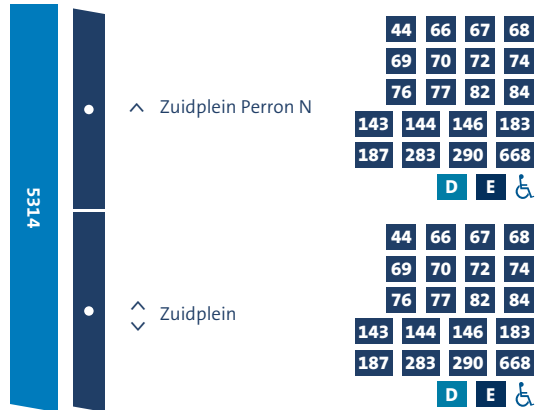

# Dienstregeling

Bus 75 Zuidplein - Kralingse Zoom  
Geldig vanaf 15 december 2019

[www.ret.nl](http://www.ret.nl)

**RET**  
AARDIG ONDERWEG

# Bus 75 Zuidplein - Kralingse Zoom

33 Bus 25 Tram A B C D E Metro  Rolstoeltoegankelijk  WiFi op station

 Rotterdam The Hague Airport  Beide richtingen  Alleen heen  Alleen terug