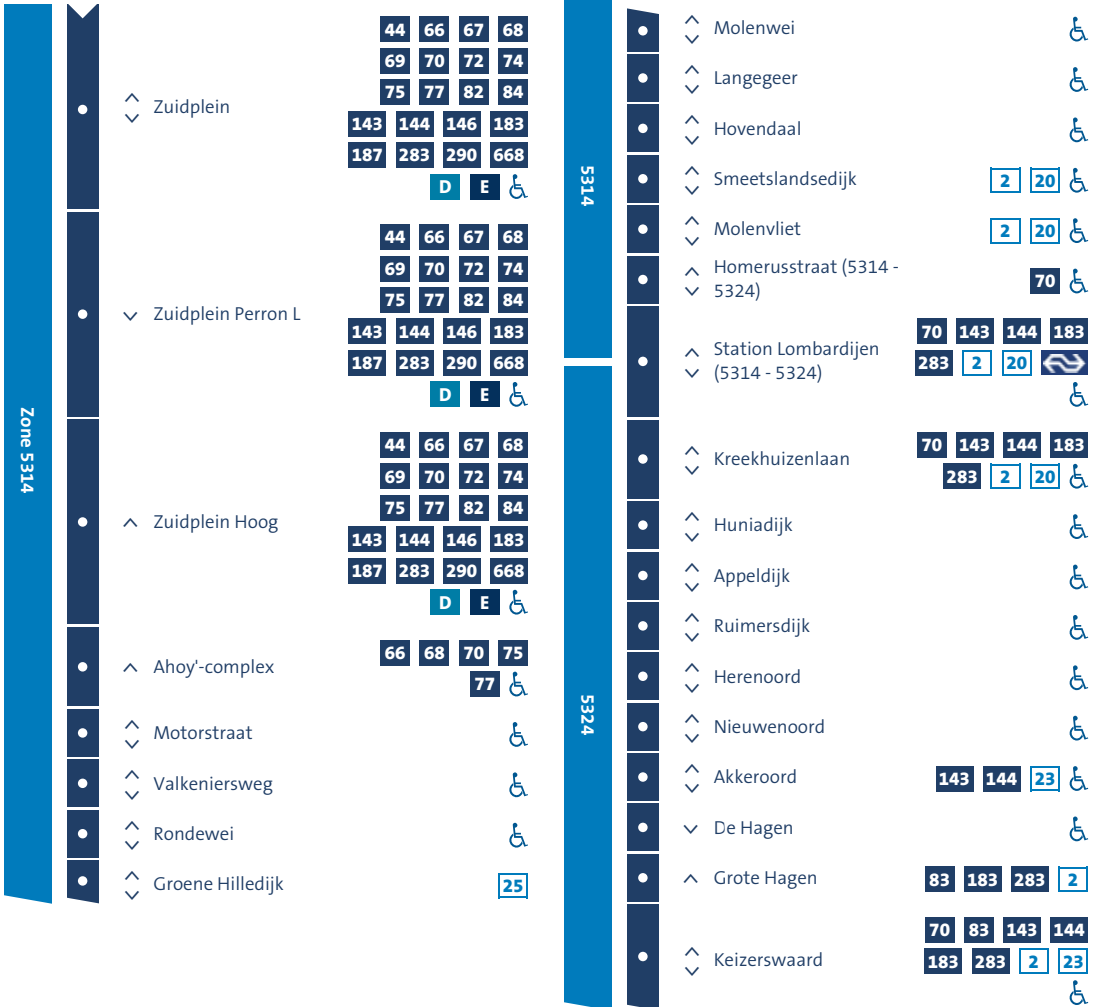

Bus 76 Zuidplein - Keizerswaard

33 Bus 25 Tram A B C D E Metro Rolstoeltoegankelijk WiFi op station

Rotterdam The Hague Airport Beide richtingen Alleen heen Alleen terug

De vakantiedienst geldt in de volgende perioden

zondag 22 december 2019 t/m zaterdag 4 januari 2020 : Kerstvakantie
dinsdag 31 december 2019 : Oudejaarsdag
vrijdag 10 april 2020 : Goede Vrijdag
dinsdag 5 mei 2020 : Bevrijdingsdag
vrijdag 22 mei 2020 : Dag na Hemelvaartsdag
zaterdag 18 juli 2020 t/m zaterdag 29 augustus 2020 : Zomervakantie
Op zaterdagen en zondagen in de vakantiedienst wordt volgens de normale zaterdag- en zondagdienstregeling gereden.