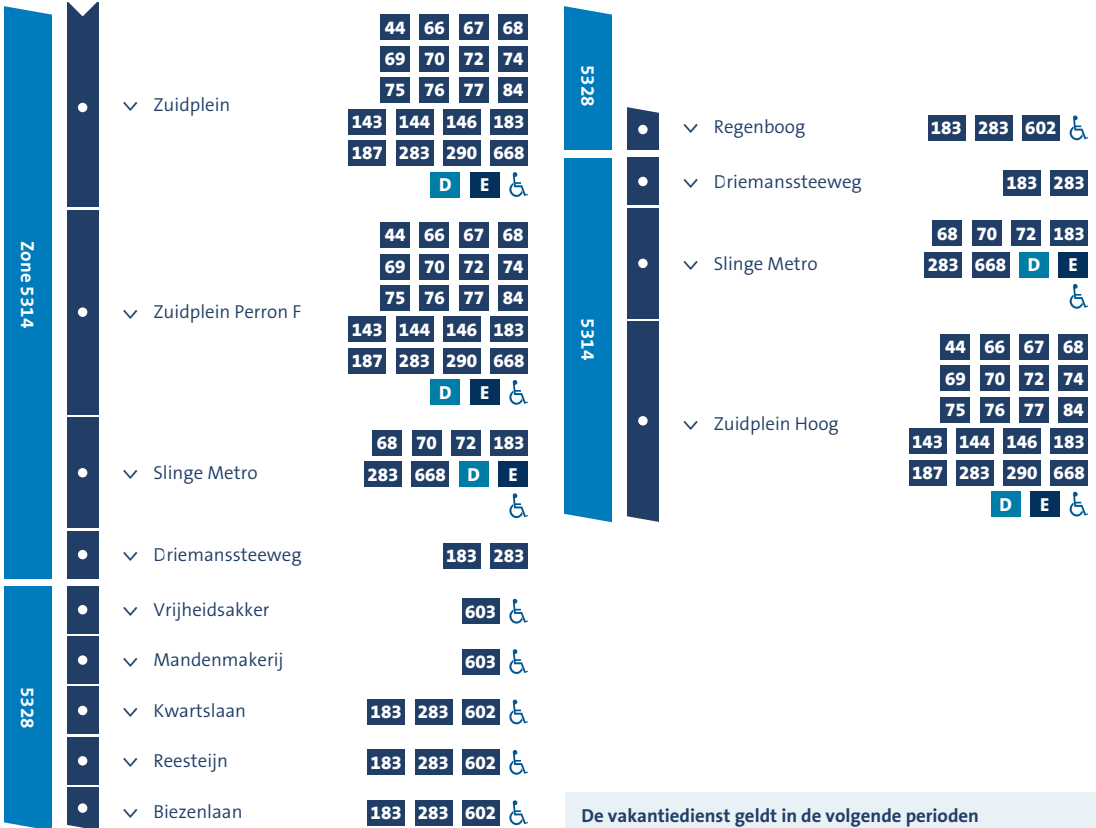

Bus 82 Zuidplein via Portland

33 Bus 25 Tram A B C D E Metro Rolstoeltoegankelijk WiFi op station

Rotterdam The Hague Airport Beide richtingen Alleen heen Alleen terug

De vakantiedienst geldt in de volgende perioden

zondag 22 december 2019 t/m zaterdag 4 januari 2020 : Kerstvakantie
dinsdag 31 december 2019 : Oudejaarsdag
vrijdag 10 april 2020 : Goede Vrijdag
dinsdag 5 mei 2020 : Bevrijdingsdag
vrijdag 22 mei 2020 : Dag na Hemelvaartsdag
zaterdag 18 juli 2020 t/m zaterdag 29 augustus 2020 : Zomervakantie
Op zaterdagen en zondagen in de vakantiedienst wordt volgens de normale zaterdag- en zondagdienstregeling gereden.