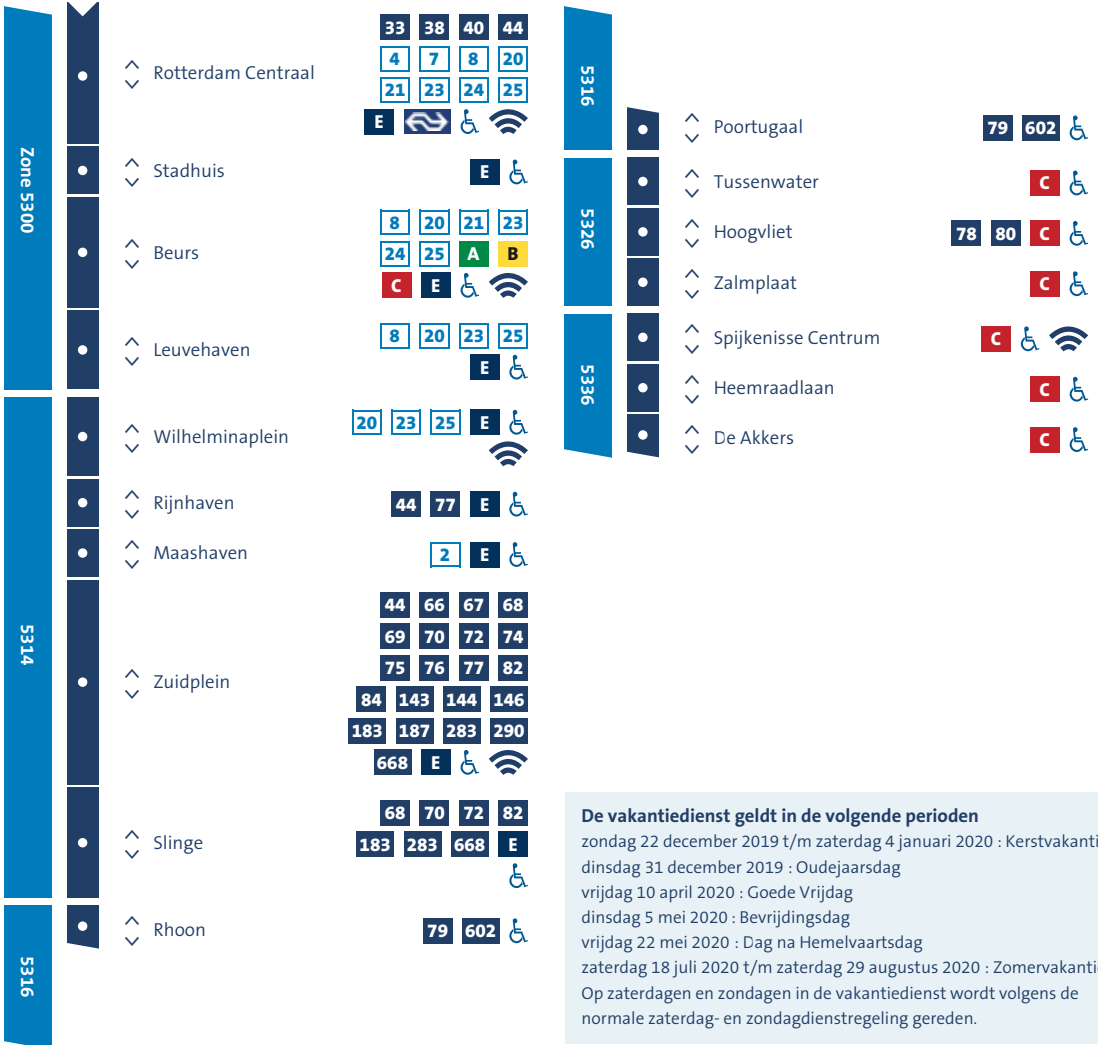

Goed om te weten

Dienstregeling

Metro D Rotterdam Centraal - De Akkers
Geldig vanaf 15 december 2019

www.ret.nl

RET
AARDIG ONDERWEG

Metro D Rotterdam Centraal - De Akkers

33 Bus 25 Tram A B C D E Metro   Rolstoeltoegankelijk  WiFi op station

 Rotterdam The Hague Airport  Beide richtingen  Alleen heen  Alleen terug

De vakantiedienst geldt in de volgende perioden

- zondag 22 december 2019 t/m zaterdag 4 januari 2020 : Kerstvakantie
- dinsdag 31 december 2019 : Oudejaarsdag
- vrijdag 10 april 2020 : Goede Vrijdag
- dinsdag 5 mei 2020 : Bevrijdingsdag
- vrijdag 22 mei 2020 : Dag na Hemelvaartsdag
- zaterdag 18 juli 2020 t/m zaterdag 29 augustus 2020 : Zomervakantie