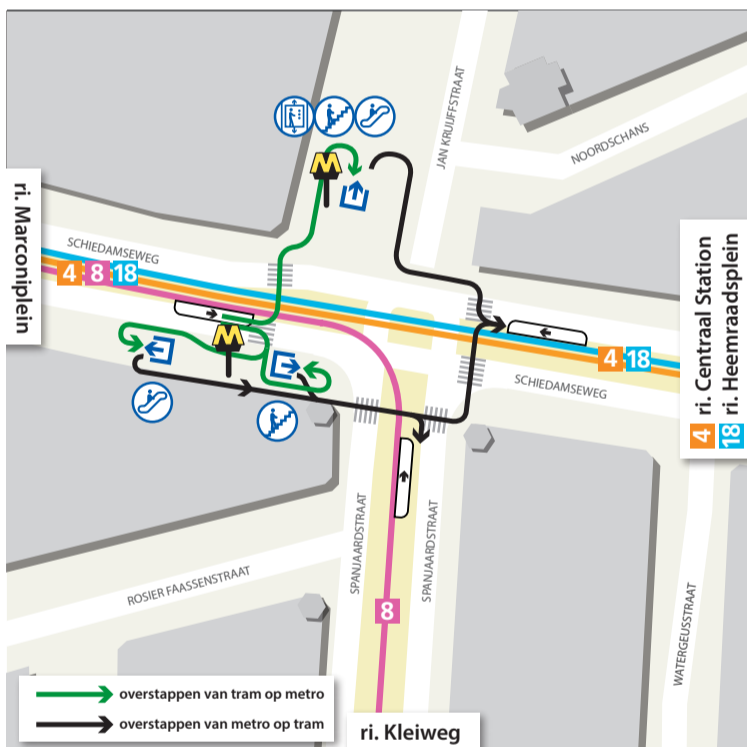

Algemeen reisadvies: maandag 10 t/m zondag 16 augustus 2020

> Maak tussen stations Marconiplein en Delfshaven gebruik van tramlijnen 4, 8 of pendeltram 18

Let op: de haltes van de trams op Delfshaven richting Marconiplein liggen in verschillende straten. Tramlijnen 4 en 18 vetrekken vanaf halte Delfshaven op de Schiedamseweg en tramlijn 8 vertrekt vanaf halte Delfshaven op de Spanjaardstraat.

Richting Rotterdam Centraal vanaf Marconiplein?
Maak gebruik van tramlijnen 21/24 richting De Esch

Metrolijn A

- > Rijdt ingekort tussen Delfshaven en Binnenhof en andersom
- > In de avond, vroege ochtend en in het weekend rijdt metrolijn A tussen Kralingse Zoom en Binnenhof
- > Maak tussen Vlaardingen West en Marconiplein gebruik van metrolijn B
- > Maak tussen Marconiplein en Delfshaven gebruik van tramlijnen 4, 8 of pendeltram 18

Metrolijn C

- > Rijdt ingekort tussen De Akkers en Marconiplein en andersom
- > Rijdt ingekort tussen Delfshaven en De Terp en andersom
- > Maak tussen Marconiplein en Delfshaven gebruik van tramlijnen 4, 8 of pendeltram 18

Pendeltram 18 Marconiplein – Heemraadsplein

Rijdt langs haltes: Marconiplein – Zeilmakersstraat – Van Duylstraat – Delfshaven – Ruilstraat – Heemraadsplein – Ruilstraat – Delfshaven – Van Duylstraat – Zeilmakersstraat – Marconiplein